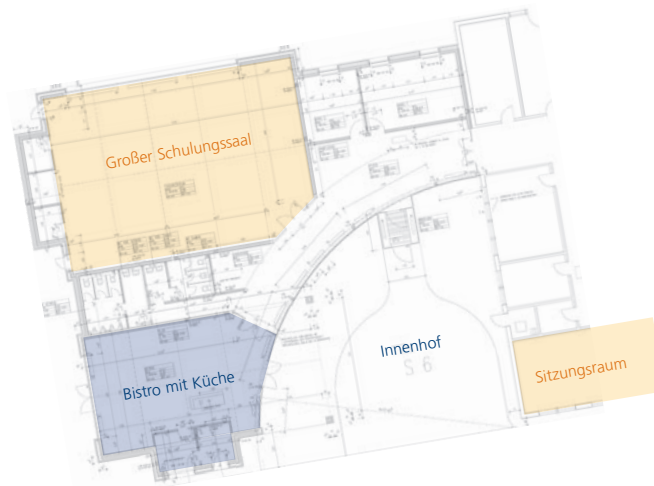

Repräsentative
Räumlichkeiten
auch für Ihre
Veranstaltung!

VDBUM Tagungszentrum Stuhr/Bremen

Tagungen
Konferenzen
Schulungen
Empfänge

Das VDBUM-Tagungs- zentrum des Verbandes der Baumaschinen- Ingenieure und -Meister e.V. Stuhr/Bremen

Gildehaus Lankernau Architekten BDA

Großer Schulungsraum: 200 m²
Sitzungsraum 2: 40 m²
Bistro mit Küche: 100 m²

Wo liegt das Schulungszentrum?

Die VDBUM-Zentrale liegt in Stuhr,
direkt an der Stadtgrenze zu Bremen.

Die Entfernung zur Bremer Innenstadt
beträgt ca. 6 km.

Wer kann hier tagen?

Der große freundliche Saal eignet sich
besonders für Vorträge und Schulungs-
veranstaltungen für bis zu 100 Per-
sonen. Die Fensterfront kann leicht
verdunkelt werden.

In unmittelbarer Nachbarschaft können
Außenflächen zur Verfügung gestellt
werden, um Ausstellungen oder
Präsentationen von z.B. Baumaschinen
durchzuführen.

Eine moderne
Kombinationswand
ermöglicht alle Formen
der Präsentation.